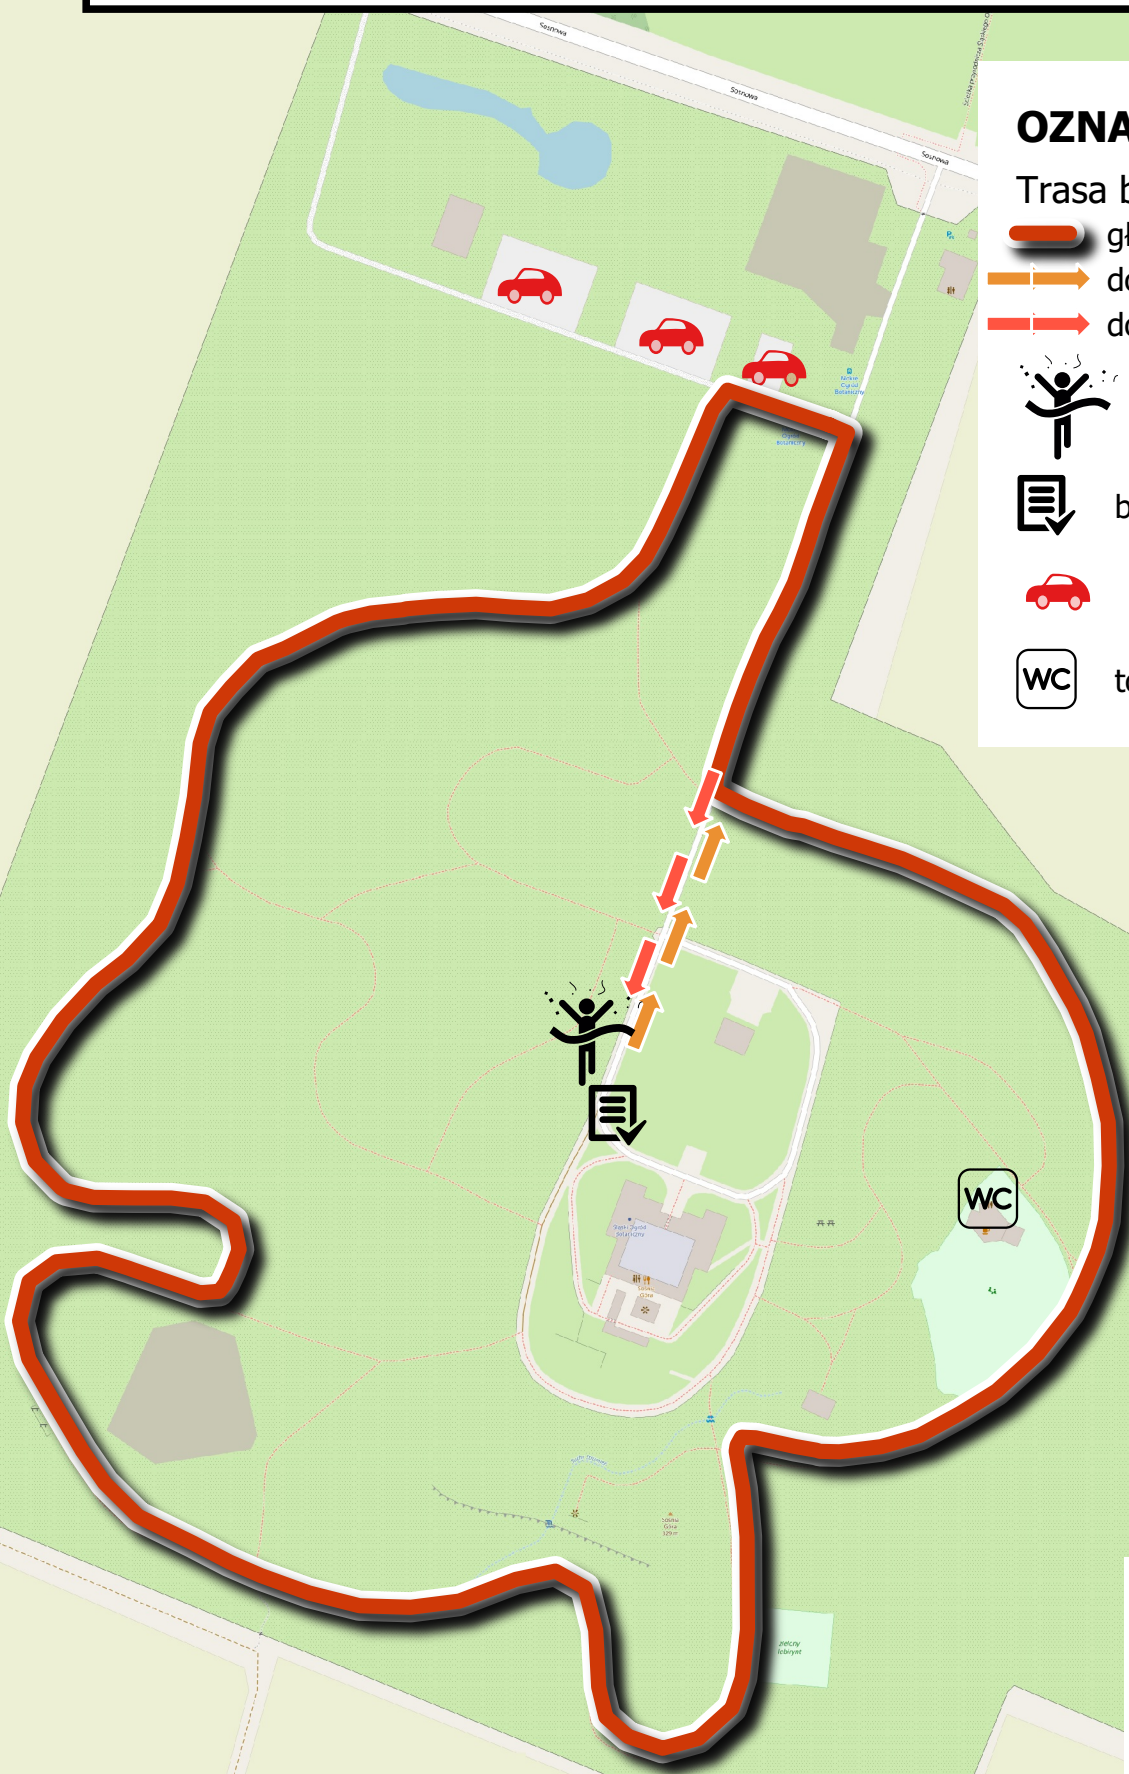

BOTANICZNA

PIĄTKA

edycja jesienna - 04.11.2023

Śląski Ogród Botaniczny w Mikołowie

OZNACZENIA:

Trasa biegu:

- główna pętla (3 okrążenia)
- dobieg do pętli
- dobieg do mety

start i meta biegu

biuro zawodów

parking dla zawodników

toalety

Śląski Ogród Botaniczny